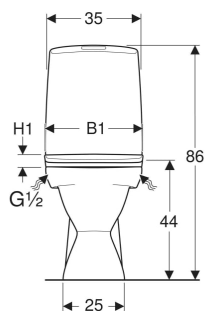

# Ifö Vinta golvstående WC, inbyggt s-lås, infästning med silikontätning, dubbelspolning, Rimfree, med WC-sits

Exempelbild

## EGENSKAPER

- Golvstående
- Dubbelspolning
- WC-porslin utan kant med RimFree-spolningsteknik
- Infästning med silikontätning
- Vattenanslutning nedtill
- Inbyggt S-lås
- Passar för Fresh WC-stick
- Spolmängd, fabriksinställningar berättigar till högsta betyg i BREEAM-certifieringar för WC-spolning
- Spolmängd, fabriksinställningar berättigar till högsta betyg i DGNB-certifieringar för WC-spolning

## TEKNISKA DATA

Flödestryck	0,1–10 bar
Spolvolym, fabriksinställning	4 / 2 l
Stor spolvolym, inställningsområde	4 / 6 l
Liten spolvolym, inställningsområde	2 / 3 l
Material	Sanitetsporslin