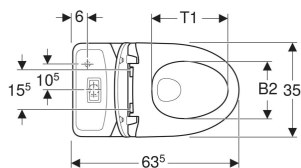

# Ifö Vinta golvstående WC, inbyggt s-lås, infästning med silikontätning, dubbelspolning, Rimfree, med WC-sits

Exempelbild

## EGENSKAPER

- Golvstående
- Dubbelspolning
- WC-porslin utan kant med RimFree-spolningsteknik
- Infästning med silikontätning
- Vattenanslutning nedtill
- Inbyggt S-lås
- Passar för Fresh WC-stick
- Spolmängd, fabriksinställningar berättigar till högsta betyg i BREEAM-certifieringar för WC-spolning
- Spolmängd, fabriksinställningar berättigar till högsta betyg i DGNB-certifieringar för WC-spolning

## TEKNISKA DATA

Flödestryck	0,1–10 bar
Spolvolym, fabriksinställning	4 / 2 l
Stor spolvolym, inställningsområde	4 / 6 l
Liten spolvolym, inställningsområde	2 / 3 l
Material	Sanitetsporslin