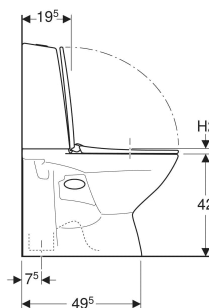

# Ifö Vinta golvstående WC, inbyggt s-lås, infästning med silikontätning, dubbelspolning, Rimfree, med WC-sits

Exempelbild

## EGENSKAPER

- Golvstående
- Dubbelspolning
- WC-porslin utan kant med RimFree-spolningsteknik
- Infästning med silikontätning
- Vattenanslutning nedtill
- Inbyggt S-lås
- Passar för Fresh WC-stick
- Spolmängd, fabriksinställningar berättigar till högsta betyg i BREEAM-certifieringar för WC-spolning
- Spolmängd, fabriksinställningar berättigar till högsta betyg i DGNB-certifieringar för WC-spolning

## TEKNISKA DATA

Flödestryck	0,1–10 bar
Spolvolym, fabriksinställning	4 / 2 l
Stor spolvolym, inställningsområde	4 / 6 l
Liten spolvolym, inställningsområde	2 / 3 l
Material	Sanitetsporslin