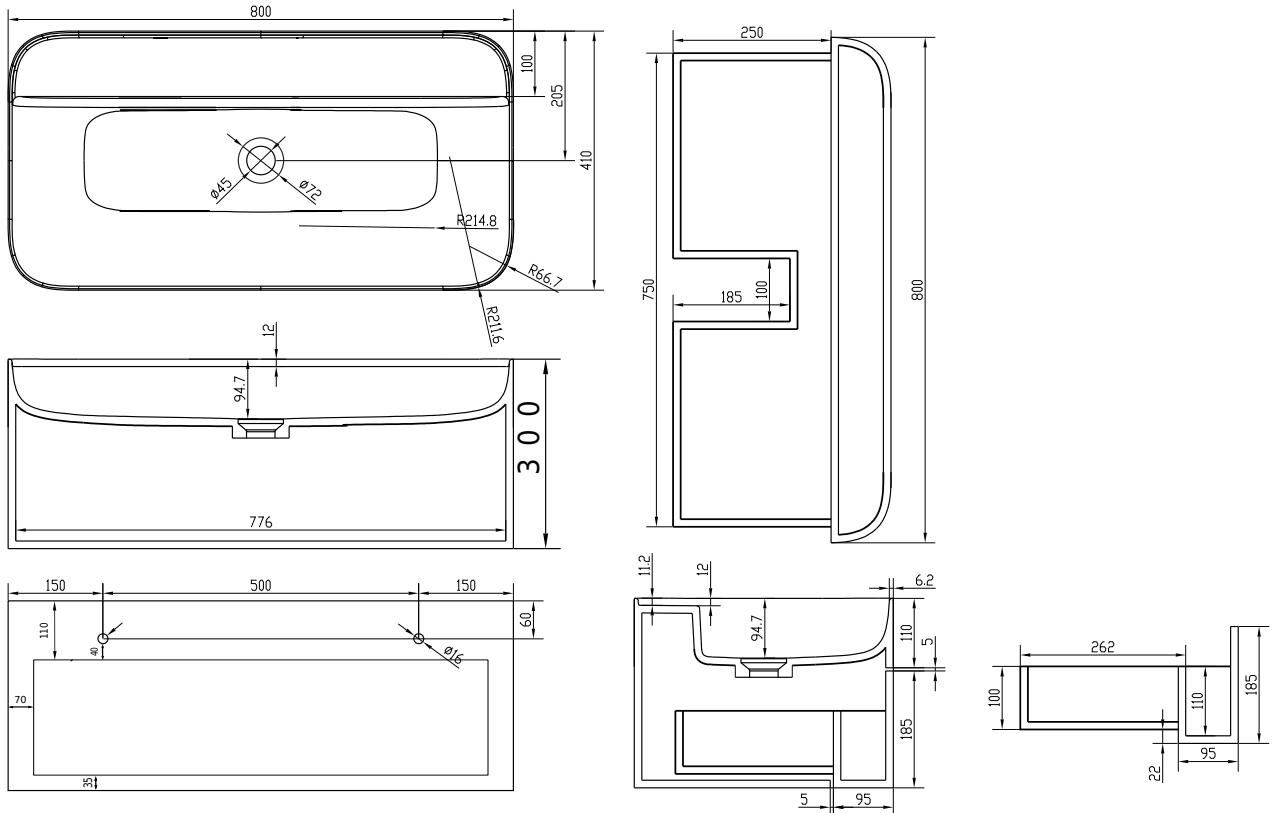

Yuno CA 80

SKU: 40010217

Farge:	Matt hvit
Størrelse:	30cm / 80cm / 41cm
Vekt:	39kg. netto

Yuno CA 80 detaljer:

Den prisvinnende designer-duoen Yuno har designet en helt serie av nye servanter for Copenhagen Bath. Med den typiske skandinaviske minimalismen og tidløs design i Matt hvit komposit er serien allerede en klassiker. De runde hjørnene og innvendige myke formene står i flott kontrast til rette og skarpe kanter, som sammen gir et stilfullt uttrykk. Servantene kommer som vegghengte servanter, med og uten skuffer, og de kommer som bordmodell. Acovi® komposit krever ikke et spesielt vedlikehold, og de innvendige runde formene gjør det lett å gjøre servanten ren. Bunnventilen er med push-åpen-funksjon, og er i samme material som servanten, noe som gjør servantens design komplett. Bunnventilen er ikke inkludert.

Servanten kommer uten kranhull. Forstner borrh til kranhull kan følge med på forespørsel.