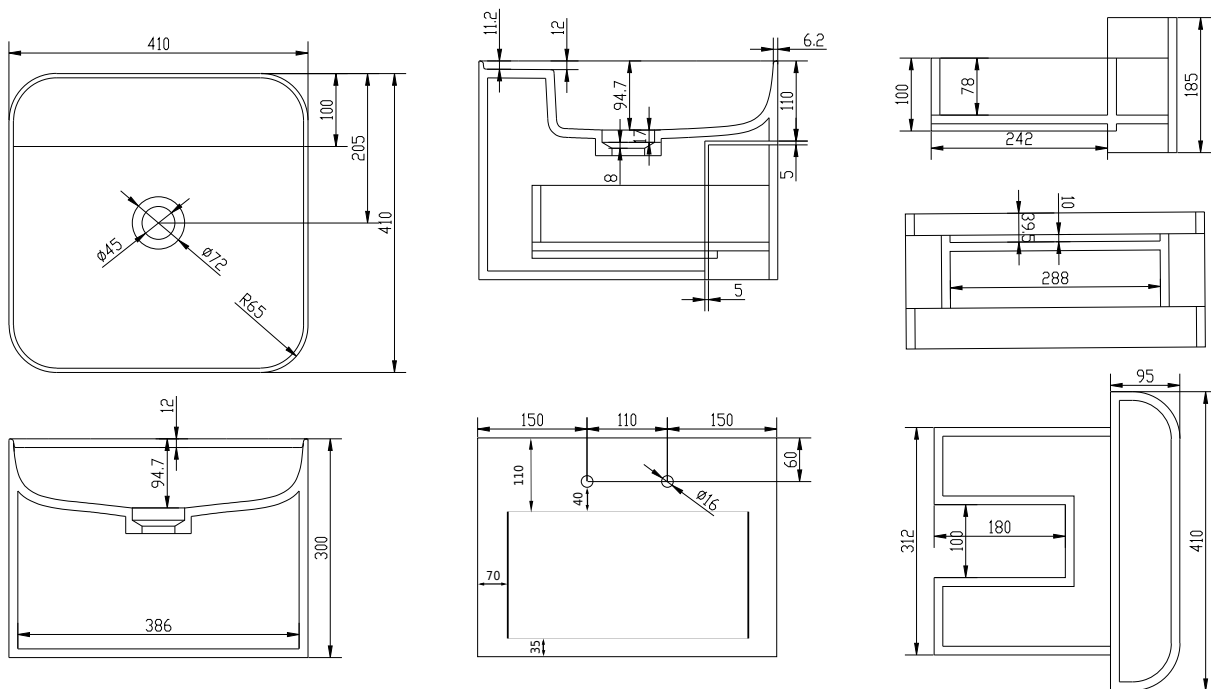

Yuno CA 41

SKU: 40010220

Farge:	Matt hvit
Størrelse:	30cm / 41cm / 41cm
Vekt:	23kg. netto

Yuno CA 41 detaljer:

Den prisvinnende designer-duoen Yuno har designet en helt serie av nye servanter for Copenhagen Bath. Med den typiske skandinaviske minimalismen og tidløs design i Matt hvit komposit er serien allerede en klassiker. De runde hjørnene og innvendige myke formene står i flott kontrast til rette og skarpe kanter, som sammen gir et stilfullt uttrykk. Servantene kommer som vegghengte servanter, med og uten skuffer, og de kommer som bordmodell. Acovi® komposit krever ikke et spesielt vedlikehold, og de innvendige runde formene gjør det lett å gjøre servanten ren. Bunnventilen er med push-åpen-funksjon, og er i samme material som servanten, noe som gjør servantens design komplett. Bunnventilen er ikke inkludert.

Servanten kommer uten kranhull. Forstner borrh til kranhull kan følge med på forespørsel.