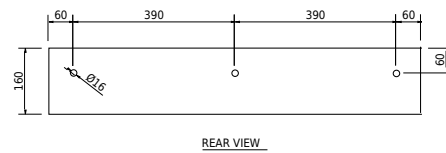

# Oslo 90 left

SKU: 40010353

EW

**Farge:**

**Størrelse:**

16cm / 90cm / 45cm

**Vekt:**

20.5kg. netto