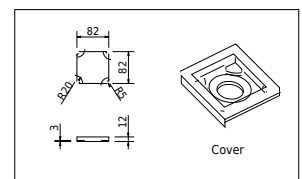

# Oslo 90 left

SKU: 40010353

EW

**Farge:**

**Størrelse:**

16cm / 90cm / 45cm

**Vekt:**

20.5kg. netto