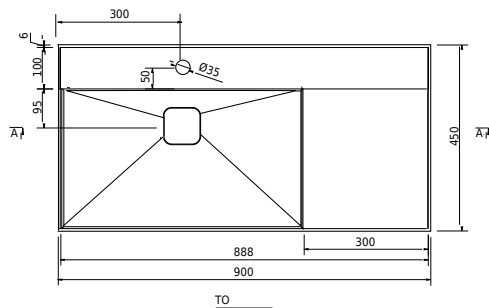

# Oslo 90 left

SKU: 40010353

EW

**Farge:**

**Størrelse:**

16cm / 90cm / 45cm

**Vekt:**

20.5kg. netto

**Oslo 90 left detaljer:**