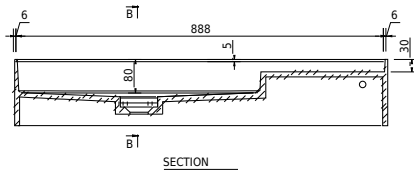

# Oslo 90 left

SKU: 40010353

EW

**Farge:**

**Størrelse:**

16cm / 90cm / 45cm

**Vekt:**

20.5kg. netto