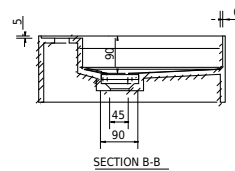

# Oslo 90 left

SKU: 40010353

EW

**Farge:**

**Størrelse:**

16cm / 90cm / 45cm

**Vekt:**

20.5kg. netto