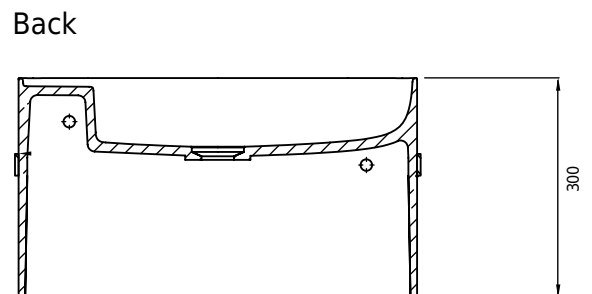

Yuno Rail 55 Grey

SKU: 40010344

Farge:

Størrelse:

Vekt:

30cm / 55cm / 31cm

17kg. netto

Yuno Rail 55 Grey detaljer: