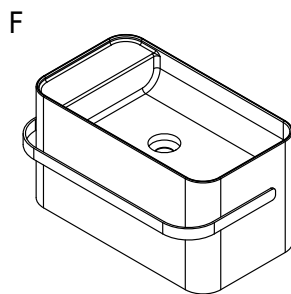

Yuno Rail 55 Grey

SKU: 40010344

Farge:

Størrelse:

Vekt:

30cm / 55cm / 31cm

17kg. netto

Yuno Rail 55 Grey detaljer: