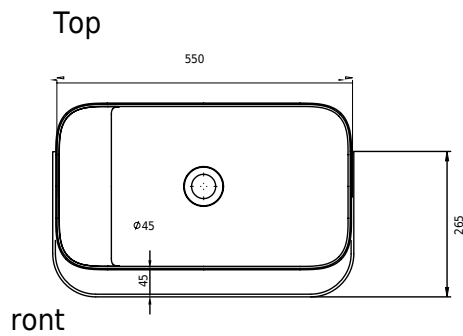

Yuno Rail 55 Grey

SKU: 40010344

Farge:

Størrelse:

Vekt:

30cm / 55cm / 31cm

17kg. netto

Yuno Rail 55 Grey detaljer: