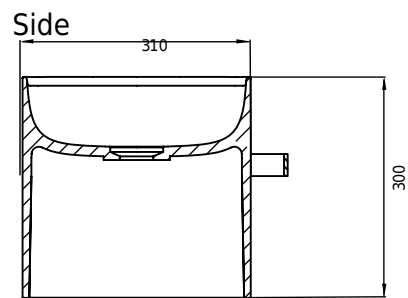

Yuno Rail 55 Grey

SKU: 40010344

Farge:

Størrelse:

Vekt:

30cm / 55cm / 31cm

17kg. netto

Yuno Rail 55 Grey detaljer: