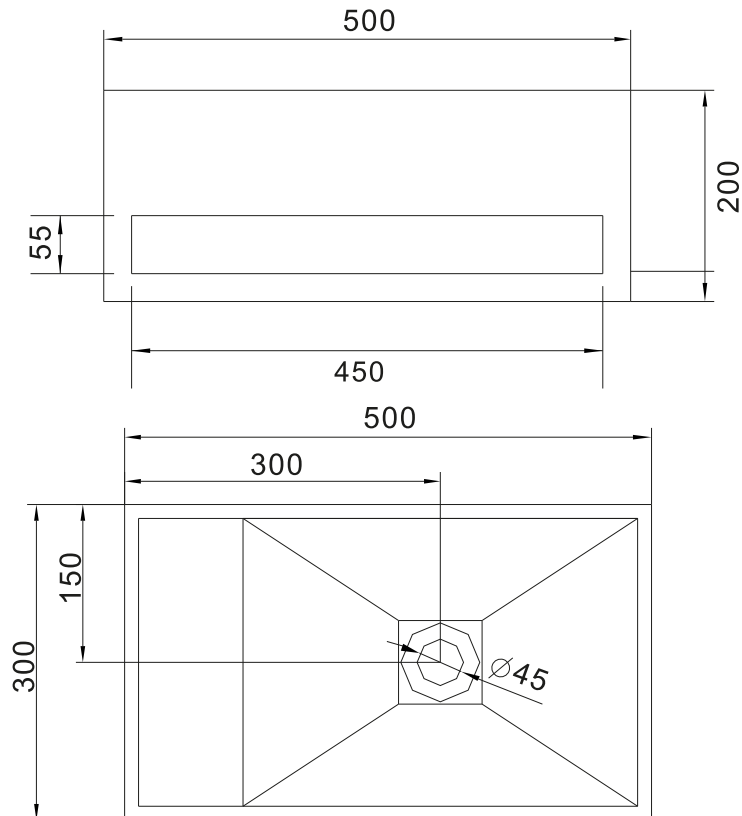

Sandfjord 50 høyre servant

SKU: 40010055

Farge:	Matt hvit
Størrelse:	20cm / 50cm / 30cm
Vekt:	9.8kg. netto

Sandfjord 50 høyre servant detaljer:

Servant i massiv Acovi kompositt med håndklestativ og kranhull i venstre. Servanten kan bestilles speilvendt og uten kranhull til blandebatteri. Leveres komplett med monteringsbrakett.

Servanten kommer uten kranhull. Forstner borr til kranhull kan følge med på forespørsel.