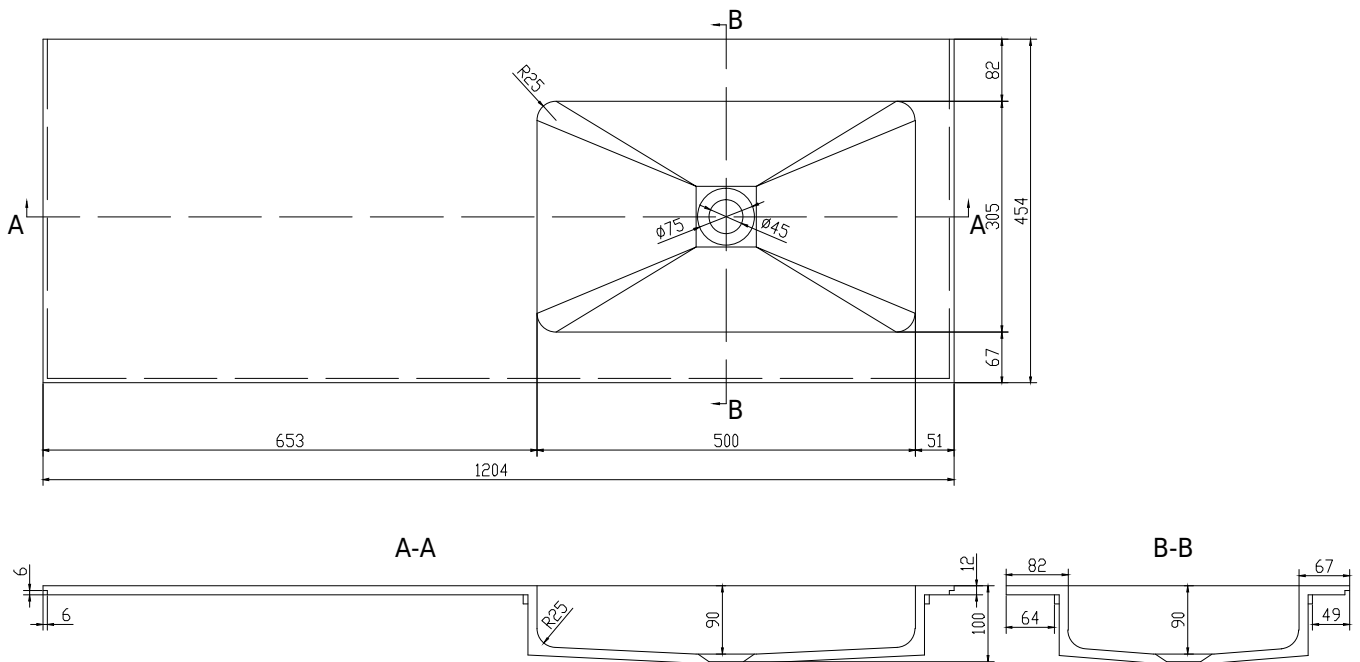

SQ2 120 høyre servant

SKU: 30040081

Farge:	Matt hvit
Størrelse:	10.2cm / 120cm / 45cm
Vekt:	16kg. netto

SQ2 120 høyre servant detaljer:

SQ2 bordplate i solid Acovi® kompositt med nedsenket vask, egnet for SQ2 skap som er designet av den danske designeren Mikal Harrsen. Det faste materialet sikrer ikke bare en streng design, men også en porefri og matt overflate og unik holdbarhet. Bordplanen leveres i matt solid Acovi kompositt med en tynn kant på kun 6 mm. Vasken leveres uten bunnventil og vannlås. Kan bestilles etter mål.