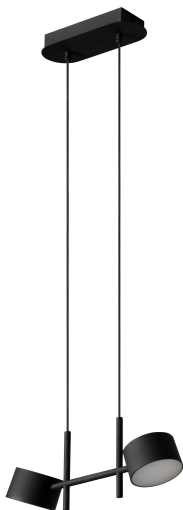

# Decor Kyoto 2XPendant 20W930 CLICK DIM Black

Decor Kyoto | Dekorative armaturer af metal med integreret LED

### Produktfordele

- Geometriske former og ensartet belysning
- Minimalistisk stil passer til ethvert rum
- Forskellige typer armaturer med samme formsprog giver en gennemgående stil i hjemmet
- To muligheder for nem væginstallation (via EU-stik på kabel eller direkte fortrådning)
- Nem montering
- Høj CRI-værdi på 90 for naturligt udseende farver
- Dæmpningsfunktion ved berøringsteknologi (væg-, gulv-, bordarmatur) & klikdæmpning (nedhængt armatur)

### Produktegenskaber

- Materiale armaturhus: metal
- Højeffektiv LED
- Farvetemperatur: 3.000K
- Valgfrit 1,5 m kabel forsynet med monteret EU-stik (kun til vægarmatur)

## DIMENSIONER &amp; VÆGT

Længde	425,00 mm
Bredde	100,00 mm
Højde	1500,00 mm
Produktvægt	1600,00 g

DECOR KYOTO 2XPEND 20W930  
CLICK DIM