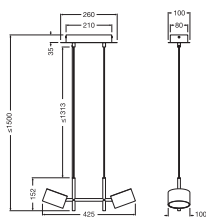

## DIMENSIONER &amp; VÆGT

Længde	425,00 mm
Bredde	100,00 mm
Højde	1500,00 mm
Produktvægt	1600,00 g

DECOR KYOTO 2XPEND 20W930  
CLICK DIM