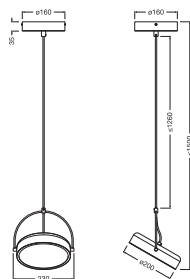

Produktegenskaber

- Materiale armaturhus: metal
- Højeffektiv LED
- Farvetemperatur: 3.000K
- Valgfrit 1,5 m kabel forsynet med monteret EU-stik (kun til vægarmatur)

TEKNISKE DATA

ELEKTRISKE DATA

Nominal wattforbrug	12,00 W
Nominal spænding	220...240 V
Forsynings frekvens	50...60 Hz
Nominal strømstyrke	120,000 mA
Startstrøm	0,35 A
Startstrømtid T sub h50 / sub	46 µs
Maks. armaturantal pr. gruppeafbry B16 A	36
Maks. antal lysarmaturer pr. miniatureafbryder C10	22
Maks. antal lysarmaturer pr. miniatureafbryder C16	36
Beskyttelsesklasse	II
Drifttilstand	Mains voltage

Fotometriske data

Lumen	590 lm
Belysningseffektivitet	50 lm/W
Farvetemperatur	3000 K
Farvegengivelsesindex	> 90
Udstrålingsvinkel	120 °

DIMENSIONER & VÆGT

Diameter	230,00 mm
Højde	1500,00 mm
Produktvægt	1300,00 g