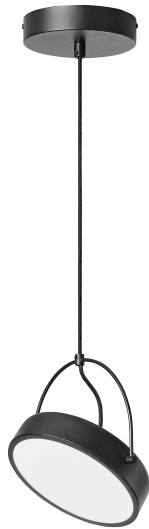

PRODUKTDATABLAD

Decor Puck 1XPendant 12W 930 Black

Decor Puck | Dekorative armaturer af metal med integreret LED

Anvendelsesområder

- Indendørs anvendelse
- Gangarealer, indgangspartier, trapper, opholdsrum, kælderrum
- Soveværelser

Produktfordele

- Geometriske former og ensartet belysning
- Minimalistisk stil passer til ethvert rum
- Forskellige typer armaturer med samme formsprog giver en gennemgående stil i hjemmet
- To muligheder for nem væginstallation (via EU-stik på kabel eller direkte fortrådning)
- Bevægeligt hoved til retningsbestemt lys
- Nem montering
- Høj CRI-værdi på 90 for naturligt udseende farver

Produktegenskaber

- Materiale armaturhus: metal
- Højeffektiv LED
- Farvetemperatur: 3.000K
- Valgfrit 1,5 m kabel forsynet med monteret EU-stik (kun til vægarmatur)

TEKNISKE DATA

ELEKTRISKE DATA

Nominal wattforbrug	12,00 W
Nominal spænding	220...240 V
Forsynings frekvens	50...60 Hz
Nominal strømstyrke	120,000 mA
Startstrøm	0,35 A
Startstrømtid T sub h50 / sub	46 µs
Maks. armaturantal pr. gruppeafbry B16 A	36
Maks. antal lysarmaturer pr. miniatureafbryder C10	22
Maks. antal lysarmaturer pr. miniatureafbryder C16	36
Beskyttelsesklasse	II
Drifttilstand	Mains voltage

Fotometriske data

Lumen	590 lm
Belysningseffektivitet	50 lm/W
Farvetemperatur	3000 K
Farvegengivelsesindex	> 90
Udstrålingsvinkel	120 °

DIMENSIONER & VÆGT

Diameter	230,00 mm
Højde	1500,00 mm
Produktvægt	1300,00 g