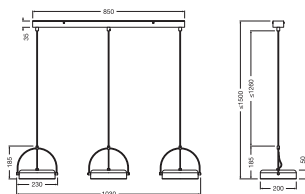

Fotometriske data

Lumen	1250 lm
Belysningseffektivitet	35 lm/W
Farvetemperatur	3000 K
Farvetemperaturer	Varm hvid
Farvegengivelsesindex	> 90
Udstrålingsvinkel	120 °

DIMENSIONER & VÆGT

Længde	1080,00 mm
Bredde	200,00 mm
Højde	1500,00 mm
Produktvægt	3900,00 g