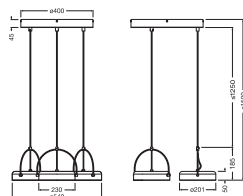

## DIMENSIONER &amp; VÆGT

Diameter	540,00 mm
Højde	1500,00 mm
Produktvægt	4200,00 g

DECOR PUCK 3XPENDANT PL  
36W 930 BK