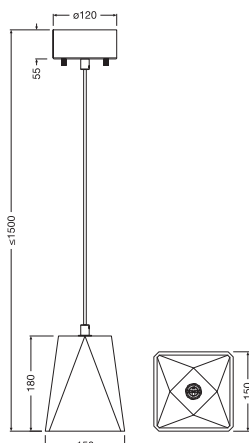

TEKNISKE DATA

ELEKTRISKE DATA

Nominal spænding	220...240 V
Forsynings frekvens	50...60 Hz
Beskyttelsesklasse	II
Drifttilstand	Mains voltage

DIMENSIONER & VÆGT

Længde	150,00 mm
Bredde	150,00 mm
Højde	1500,00 mm
Produktvægt	1450,00 g