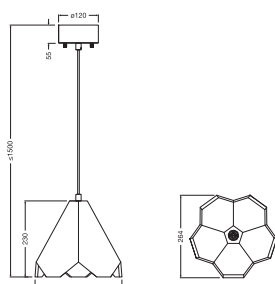

TEKNISKE DATA

ELEKTRISKE DATA

Nominal spænding	220...240 V
Forsynings frekvens	50...60 Hz
Beskyttelsesklasse	II
Drifttilstand	Mains voltage

DIMENSIONER & VÆGT

Længde	264,00 mm
Bredde	262,00 mm
Højde	1500,00 mm
Produktvægt	1900,00 g

DECOR GLEAM PENDANT
FLOWER E27

MATERIALER & FARVER

Produktfarve	Beige
Armaturhus farve	Beige
Materiale	Terrazzo

ANVENDELSE & MONTERING

Omgivelsestemperatur	-20...+40 °C
Temperatur ved opbevaring	-20...+80 °C
Type forbindelse	Terminal, 2-polet (L, N)
Beskyttelsestype	IP20
Dæmpbar	Nej