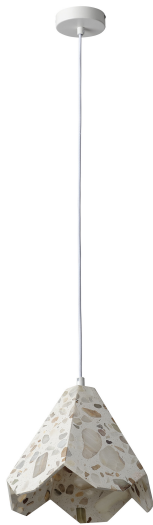

PRODUKTDATABLAD

Decor Gleam Pendant Flower E27 White

Decor Gleam | Dekorative armaturer med gennemsigtelige sten

Anvendelsesområder

- Indendørs anvendelse
- Gangarealer, indgangspartier, trapper, opholdsrum, kælderrum
- Soveværelser

Produktfordele

- Høj kvalitetsprodukt
- Der kan vælges mellem mange forskellige lyskilder
- Bæredygtig løsning takket være udskiftelige lyskilder
- Nem montering

Produktegenskaber

- Armaturhus materiale: metal og terrazzo
- Meget alsidig på grund af valgbar CCT (kun til bordarmatur)
- Dæmpningsfunktion ved berøring (kun for bordarmatur)
- Integreret genopladeligt lithiumbatteri, som kan oplades via USB-kabel (kun til bordarmatur)
- Tekstilkabel (kun til nedhængte armaturer)

DECOR GLEAM PENDANT
FLOWER E27

MATERIALER & FARVER

Produktfarve	Beige
Armaturhus farve	Beige
Materiale	Terrazzo

ANVENDELSE & MONTERING

Omgivelsestemperatur	-20...+40 °C
Temperatur ved opbevaring	-20...+80 °C
Type forbindelse	Terminal, 2-polet (L, N)
Beskyttelsestype	IP20
Dæmpbar	Nej