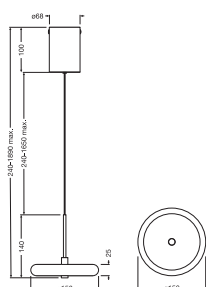

## DIMENSIONER &amp; VÆGT

Diameter	150,00 mm
Højde	1890,00 mm
Produktvægt	530,00 g

DECOR YOYO PENDANT 6.5W 830  
BG