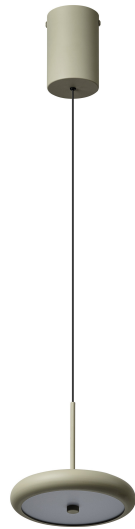

### Decor Yoyo Pendant 6.5W 830 Beige

Decor Yoyo Pendant | Dekorative armaturer af beige metal med integreret LED

#### Produktfordele

- Justérbar højde
- Minimalistisk stil passer til ethvert rum
- Geometriske former og ensartet belysning
- Nem montering

#### Produktegenskaber

- Husmateriale: metal og plast
- Højeffektiv LED
- Farvetemperatur: 3.000K