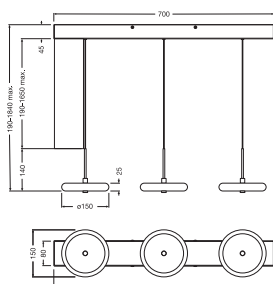

## DIMENSIONER &amp; VÆGT

Længde	700,00 mm
Bredde	150,00 mm
Højde	1840,00 mm
Produktvægt	2235,00 g

DECOR YOYO 3XPENDANT LN  
18W 830 BG