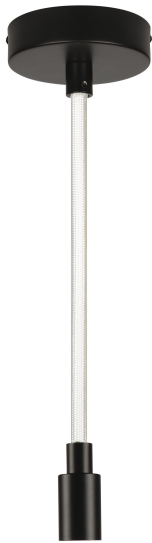

PRODUKTDATABLAD

Decor Glow Pendant 1xE27 LED Select

Decor Glow Pendulum | Illuminated pendulum with E27-socket

Anvendelsesområder

- Indendørs anvendelse
- Korridorer, indgangsområder, trappeopgange, stuer, soveværelser, køldre

Produktfordele

- 3-trins valg via vægkontakt for at tænde belysningen af kabel og/eller stikkontakt (klik på vælg)
- Høj kvalitetsprodukt
- Nem montering
- Tidsløst design

Produktegenskaber

- Husmateriale: metal og plast
- Moderne minimalistisk design
- Kabel med lys
- Hukommelsesfunktion for lysindstilling

DIMENSIONER & VÆGT

Diameter	140,00 mm
Højde	1175,00 mm
Produktvægt	700,00 g

DECOR GLOW PEND 1XE27 LED
SELECT

MATERIALER & FARVER

Produktfarve	Sort
Armaturhus farve	Sort
Materiale	Stål
Afdækningsmateriale	Silicon Polyester
Glødetrådtest, jævnfør IEC 60695-2-12	650 °C
Kviksølvindhold	0.0 mg