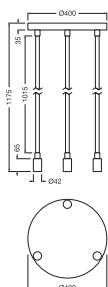

TEKNISKE DATA

ELEKTRISKE DATA

Nominal wattforbrug	28,00 W
Nominal spænding	220...240 V
Forsynings frekvens	50...60 Hz
Nominal strømstyrke	60,000 mA
Startstrømtid T sub h50 / sub	142 µs
Maks. armaturantal pr. gruppeafbry B16 A	24
Maks. antal lysarmaturer pr. miniatureafbryder C10	19
Maks. antal lysarmaturer pr. miniatureafbryder C16	30
Cos Phi (effektfaktor)	> 0,80
Beskyttelsesklasse	II
Drifttilstand	Mains voltage

DIMENSIONER & VÆGT

Diameter	400,00 mm
Højde	1175,00 mm
Produktvægt	2500,00 g

DECOR GLOW PEND PL3XE27
LED SELECT

MATERIALER & FARVER

Produktfarve	Sort
Armaturhus farve	Sort
Materiale	Stål
Afdækningsmateriale	Silicon Polyester
Glødetrådtest, jævnfør IEC 60695-2-12	650 °C
Kviksølvindhold	0.0 mg