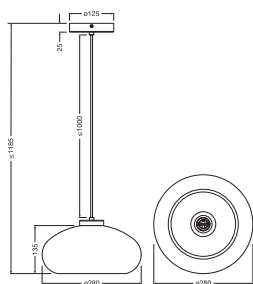

## DIMENSIONER &amp; VÆGT

Diameter	280,00 mm
Højde	1185,00 mm
Produktvægt	1280,00 g

DECOR SMOKE GLASS PENDANT  
E27