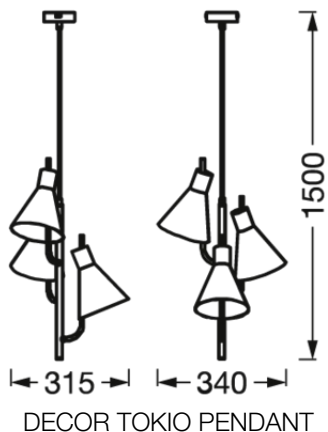

DIMENSIONER & VÆGT

Længde	340,00 mm
Bredde	315,00 mm
Højde	1500,00 mm
Produktvægt	1050,00 g

MATERIALER & FARVER

Produktfarve	Sort
Armaturhus farve	Sort
Materiale	Stål
Glødetrådstest, jævnfør IEC 60695-2-12	650 °C
Kviksølvindhold	0.0 mg