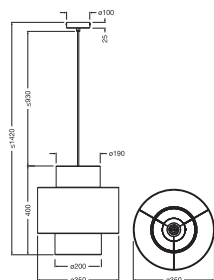

DIMENSIONER & VÆGT

Diameter	350,00 mm
Højde	1420,00 mm
Produktvægt	900,00 g

DECOR WRAP CYLINDER
PENDANT E27

MATERIALER & FARVER

Produktfarve	Beige
Armaturhus farve	Beige
Materiale	Raffia hør stål
Glødetrådtest, jævnfør IEC 60695-2-12	650 °C