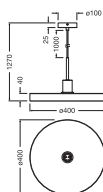

## DIMENSIONER &amp; VÆGT

Diameter	400,00 mm
Højde	1270,00 mm
Produktvægt	1700,00 g

DECOR PLATE PENDANT E27 WD