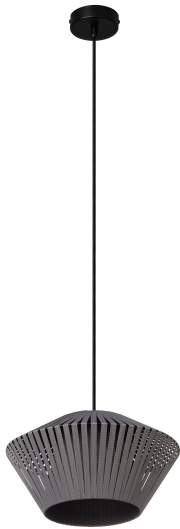

PRODUKTDATABLAD

Decor Stripes Pendant 305 1XE27 Dark Grey

Decor Stripes | Dekorative armaturer af metal og nylon

Anvendelsesområder

- Indendørs anvendelse
- Gangarealer, indgangspartier, trapper, opholdsrum, kælderrum
- Soveværelser

DIMENSIONER & VÆGT

| | |
|-------------|------------|
| Diameter | 305,00 mm |
| Højde | 1200,00 mm |
| Produktvægt | 440,00 g |

DECOR STRIPES PENDANT 305
1XE27 DG

MATERIALER & FARVER

| | |
|------------------|----------------|
| Produktfarve | Mørkegrå |
| Armaturhus farve | Mørkegrå |
| Materiale | Stål polyester |