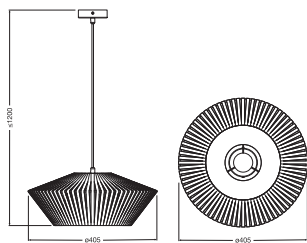

Produktegenskaber

- Husmateriale: metal og stof
- Tekstil kabel

TEKNISKE DATA

ELEKTRISKE DATA

Nominal spænding	220...240 V
Forsynings frekvens	50...60 Hz
Beskyttelsesklasse	I
Drifttilstand	Mains voltage

DIMENSIONER & VÆGT

Diameter	405,00 mm
Højde	1200,00 mm
Produktvægt	660,00 g

DECOR STRIPES PENDANT 405
1XE27 DG

MATERIALER & FARVER

Produktfarve	Mørkegrå
Armaturhus farve	Mørkegrå
Materiale	Stål polyester

ANVENDELSE & MONTERING