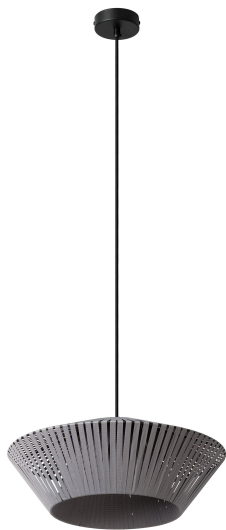

PRODUKTDATABLAD

Decor Stripes Pendant 405 1XE27 Dark Grey

Decor Stripes | Dekorative armaturer af metal og nylon

Anvendelsesområder

- Indendørs anvendelse
- Gangarealer, indgangspartier, trapper, opholdsrum, kælderrum
- Soveværelser

Produktfordele

- Flot design til dit hjem der giver en varm atmosfære
- Forskellige typer armaturer med samme formsprog giver en gennemgående stil i hjemmet
- Der kan vælges mellem mange forskellige lyskilder
- Bæredygtig løsning takket være udskiftelige lyskilder
- Nem montering

Diameter	405,00 mm
Højde	1200,00 mm
Produktvægt	660,00 g

DECOR STRIPES PENDANT 405
1XE27 DG

MATERIALER & FARVER

Produktfarve	Mørkegrå
Armaturhus farve	Mørkegrå
Materiale	Stål polyester

ANVENDELSE & MONTERING