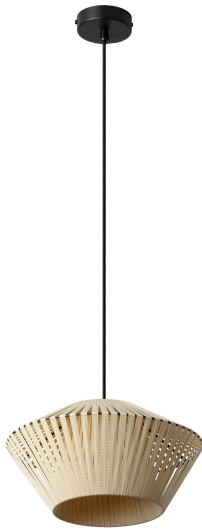

PRODUKTDATABLAD

Decor Stripes Pendant 305 1XE27 Beige

Decor Stripes | Dekorative armaturer af metal og nylon

Anvendelsesområder

- Indendørs anvendelse
- Gangarealer, indgangspartier, trapper, opholdsrum, kælderrum
- Soveværelser

Diameter	305,00 mm
Højde	1200,00 mm
Produktvægt	440,00 g

DECOR STRIPES PENDANT 305
1XE27 BG

MATERIALER & FARVER

Produktfarve	Beige
Armaturhus farve	Beige
Materiale	Stål polyester

ANVENDELSE & MONTERING

Omgivelsestemperatur	-20...+40 °C
Temperatur ved opbevaring	-20...+80 °C
Type forbindelse	Klemme, 3-polet
Beskyttelsestype	IP20
Beskyttelsesklasse IK (stødsikker) [PIM]	IK03
Dæmpbar	Nej