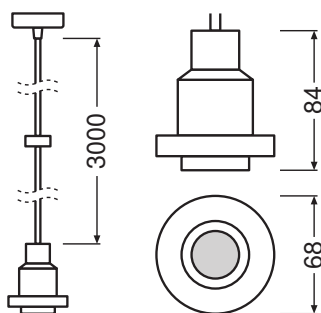

- Minimalistisk design
- Fremstillet i klassiske materialer
- Særlig vintage udseende, når den kombineres med 1906-lyskilder
- Fleksibel montering
- Fås i forskellige farver
- 2 m stofkabel

TEKNISKE DATA

ELEKTRISKE DATA

Nominal spænding	220...240 V
Forsynings frekvens	50...60 Hz
Beskyttelsesklasse	I

DIMENSIONER & VÆGT

Diameter	68,00 mm
Længde	84,00 mm
Højde	84,00 mm
Produktvægt	481,00 g
Kabellængde	2000 mm

707561_Vintage 1906 PenduLum

MATERIALER & FARVER

Produktfarve	Sort
Armaturhus farve	Sort
Materiale	Aluminum

ANVENDELSE & MONTERING

Omgivelsestemperatur	-20...+40 °C
Type forbindelse	Screw terminal
Beskyttelsestype	IP20
Dæmpbar	Nej
Monteringstype	Overflade
Anvendelse	Indendørs