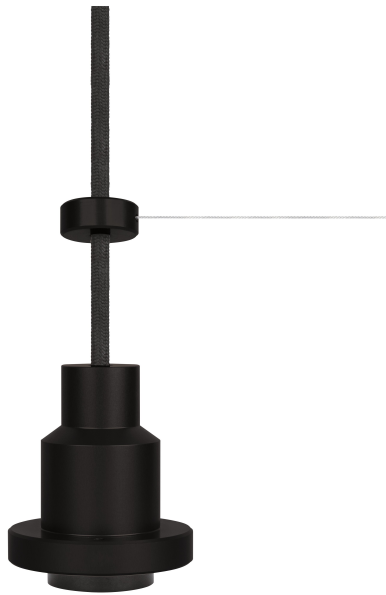

PRODUKTDATABLAD

Vintage 1906 PenduLum Black

Vintage 1906® PenduLum | Indendørs armaturer til ophæng, vintage stil, E27 sokkel

Anvendelsesområder

- Stuen, spisestuen, soveværelset mm.
- Hoteller, barer, butikker mm.

Produktfordele

- Fleksibel belysning med mange monteringsmuligheder
- Fremstillet i højkvalitets aluminium
- Halvmatteret overflade med fantastisk udseende
- Monteringstilbehør medfølger

Produktegenskaber

- Minimalistisk design
- Fremstillet i klassiske materialer
- Særlig vintage udseende, når den kombineres med 1906-lyskilder
- Fleksibel montering
- Fås i forskellige farver
- 2 m stofkabel

TEKNISKE DATA

707561_Vintage 1906 PenduLum

MATERIALER & FARVER

Produktfarve	Sort
Armaturhus farve	Sort
Materiale	Aluminum

ANVENDELSE & MONTERING

Omgivelsestemperatur	-20...+40 °C
Type forbindelse	Screw terminal
Beskyttelsestype	IP20
Dæmpbar	Nej
Monteringstype	Overflade
Anvendelse	Indendørs