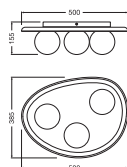

DIMENSIONER & VÆGT

Længde	500,00 mm
Bredde	385,00 mm
Højde	155,00 mm
Produktvægt	4450,00 g

DECOR PLASTER NEST CLG 3XG9
WT

MATERIALER & FARVER

Produktfarve	Hvid
Armaturhus farve	Hvid
Materiale	Gips
Afdækningsmateriale	Glas