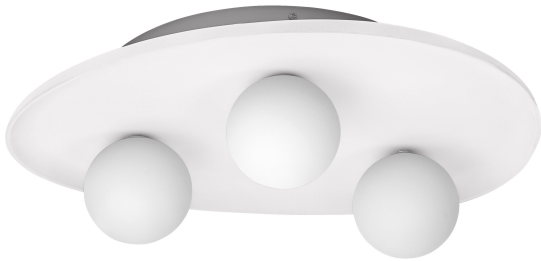

PRODUKTDATABLAD

Decor Plaster Nest Ceiling 3XG9 White

Decor Plaster | Dekorative armaturer i gips med udskiftelig lyskilde

Anvendelsesområder

- Indendørs anvendelse
- Gangarealer, indgangspartier, trapper, opholdsrum, kælderrum

Produktfordele

- Høj kvalitetsprodukt
- Der kan vælges mellem mange forskellige lyskilder
- Bæredygtig løsning takket være udskiftelige lyskilder
- Nem montering
- Der er anvendt ægte træ ved nogle typer

Produktegenskaber

- Armaturhus materiale: metal og gips
- Tekstil kabel

TEKNISKE DATA

ELEKTRISKE DATA

Nominal spænding	220...240 V
Forsynings frekvens	50...60 Hz
Beskyttelsesklasse	I
Drifttilstand	Mains voltage

DIMENSIONER & VÆGT

Længde	500,00 mm
Bredde	385,00 mm
Højde	155,00 mm
Produktvægt	4450,00 g

DECOR PLASTER NEST CLG 3XG9
WT

MATERIALER & FARVER

Produktfarve	Hvid
Armaturhus farve	Hvid
Materiale	Gips
Afdækningsmateriale	Glas