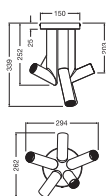

DIMENSIONER & VÆGT

Længde	294,00 mm
Bredde	262,00 mm
Højde	339,00 mm
Produktvægt	2635,00 g

DECOR STRAW CEILING 5XE27

MATERIALER & FARVER

Produktfarve	Flerfarvet
Armaturhus farve	Flerfarvet
Materiale	Stål
Glødetrådstest, jævnfør IEC 60695-2-12	650 °C