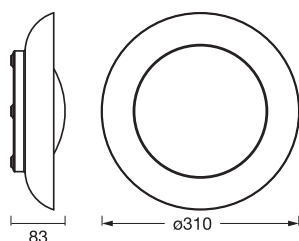

DIMENSIONER & VÆGT

Diameter	310,00 mm
Højde	83,00 mm
Produktvægt	730,00 g

ORBIS PLATE 310 19W
830CLICKDIM

MATERIALER & FARVER

Produktfarve	Rose
Armaturhus farve	Rose
Materiale	Stål
Afdækningsmateriale	Polymethylmethacrylate (PMMA)
Glødetrådstest, jævnfør IEC 60695-2-12	650 °C
Kviksølvindhold	0.0 mg