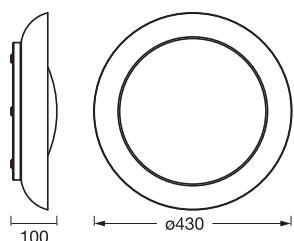

DIMENSIONER & VÆGT

Diameter	430,00 mm
Højde	100,00 mm
Produktvægt	1385,00 g

ORBIS PLATE 430 35W
830CLICKDIM

MATERIALER & FARVER

Produktfarve	Rose
Armaturhus farve	Rose
Materiale	Stål
Afdækningsmateriale	Polymethylmethacrylate (PMMA)
Glødetrådstest, jævnfør IEC 60695-2-12	650 °C
Kviksølvindhold	0.0 mg