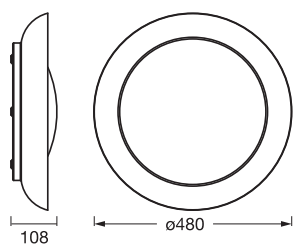

DIMENSIONER & VÆGT

Diameter	480,00 mm
Højde	108,00 mm
Produktvægt	1780,00 g

ORBIS PLATE 480 45W
830CLICKDIM

MATERIALER & FARVER

Produktfarve	Rose
Armaturhus farve	Rose
Materiale	Stål
Afdækningsmateriale	Polymethylmethacrylate (PMMA)
Glødetrådstest, jævnfør IEC 60695-2-12	650 °C
Kviksølvindhold	0.0 mg