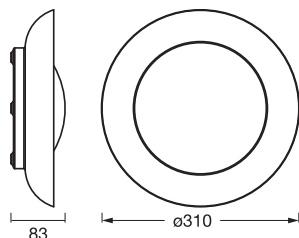

## DIMENSIONER &amp; VÆGT

Diameter	310,00 mm
Højde	83,00 mm
Produktvægt	730,00 g

ORBIS PLATE 310 19W  
830CLICKDIM