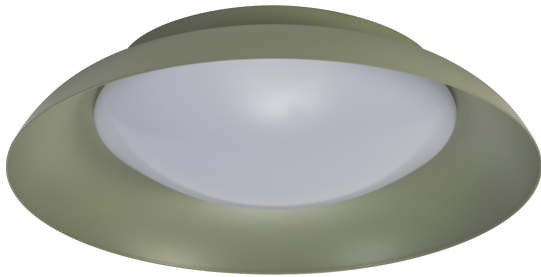

# Orbis Plate 310mm 19W 830 Click DIM Green

Orbis Plate | LED-loftsarmaturer med metalring

### Anvendelsesområder

- Indendørs
- Stuen, spisestuen, soveværelset mm.