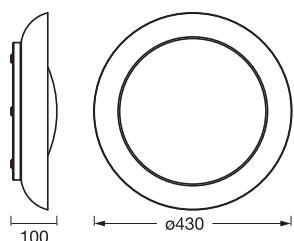

DIMENSIONER & VÆGT

Diameter	430,00 mm
Højde	100,00 mm
Produktvægt	1385,00 g

ORBIS PLATE 430 35W
830CLICKDIM

MATERIALER & FARVER

Produktfarve	Grøn
Armaturomhus farve	Grøn
Materiale	Stål
Afdækningsmateriale	Polymethylmethacrylate (PMMA)
Glødetrådstest, jævnfør IEC 60695-2-12	650 °C
Kviksølvindhold	0.0 mg