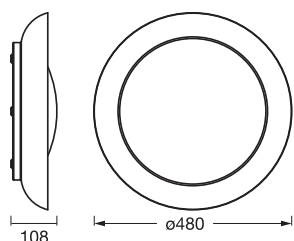

## DIMENSIONER &amp; VÆGT

Diameter	480,00 mm
Højde	108,00 mm
Produktvægt	1780,00 g

ORBIS PLATE 480 45W  
830CLICKDIM