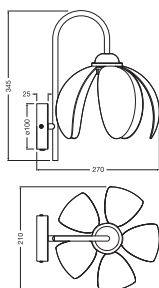

## DIMENSIONER &amp; VÆGT

Længde	210,00 mm
Bredde	270,00 mm
Højde	345,00 mm
Produktvægt	530,00 g
Kabellængde	1500 mm

DECOR RATTAN LOTUS WALL  
E27