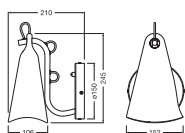

## DIMENSIONER &amp; VÆGT

|             |           |
|-------------|-----------|
| Længde      | 152,00 mm |
| Bredde      | 210,00 mm |
| Højde       | 245,00 mm |
| Produktvægt | 665,00 g  |

DECOR BELL WALL PCR E27