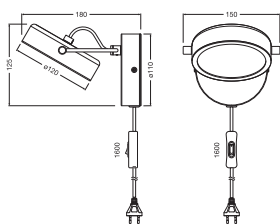

Produktegenskaber

- Materiale armaturhus: metal
- Højeffektiv LED
- Farvetemperatur: 3.000K
- Valgfrit 1,5 m kabel forsynet med monteret EU-stik (kun til vægarmatur)

TEKNISKE DATA

ELEKTRISKE DATA

Nominal wattforbrug	11,00 W
Nominal spænding	220...240 V
Forsynings frekvens	50...60 Hz
Nominal strømstyrke	120,000 mA
Startstrøm	5,3 A
Startstrømtid T sub h50 / sub	46 µs
Maks. armaturantal pr. gruppeafbry B16 A	36
Maks. antal lysarmaturer pr. miniatureafbryder C10	22
Maks. antal lysarmaturer pr. miniatureafbryder C16	36
Beskyttelsesklasse	II
Drifttilstand	Mains voltage

DIMENSIONER & VÆGT

Længde	150,00 mm
Bredde	180,00 mm
Højde	125,00 mm
Produktvægt	700,00 g
Kabellængde	1600 mm

DECOR PUCK WALL 11W 930 BK

MATERIALER & FARVER

Produktfarve	Sort
Armaturhus farve	Sort
Materiale	Stål
Afdækningsmateriale	Polycarbonat (PC)
Glødetrådstest, jævnfør IEC 60695-2-12	650 °C