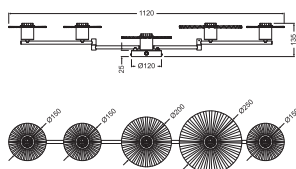

## Fotometriske data

Total lysstrøm på omsluttende produkter	
---	--

## DIMENSIONER &amp; VÆGT

Længde	1120,00 mm
Bredde	135,00 mm
Højde	250,00 mm
Produktvægt	1690,00 g
Kabellængde	2500 mm

DECOR PLISSEE WALL