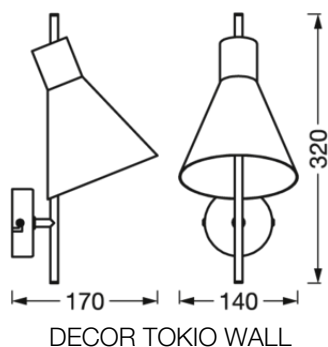

## DIMENSIONER &amp; VÆGT

Længde	170,00 mm
Bredde	140,00 mm
Højde	320,00 mm
Produktvægt	490,00 g