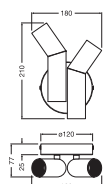

## DIMENSIONER &amp; VÆGT

|             |           |
|-------------|-----------|
| Længde      | 180,00 mm |
| Bredde      | 77,00 mm  |
| Højde       | 210,00 mm |
| Produktvægt | 905,00 g  |

DECOR STRAW WALL 2XE27