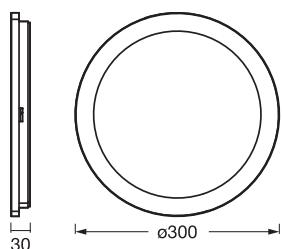

DIMENSIONER & VÆGT

Diameter	300,00 mm
Højde	30,00 mm
Produktvægt	890,00 g

ORBIS DISC 30CM 22WCLICKCCT
IP44

MATERIALER & FARVER

Produktfarve	Krom
Armaturomhus farve	Krom
Materiale	Acrylonitril butadien styren/Polycarbonat (PC)/Aluminium
Afdækningsmateriale	Polycarbonat (PC)
Glødetrådstest, jævnfør IEC 60695-2-12	650 °C