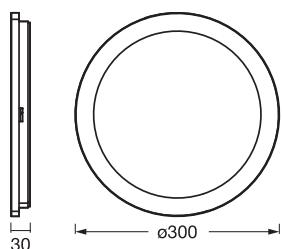

DIMENSIONER & VÆGT

Diameter	300,00 mm
Højde	30,00 mm
Produktvægt	760,00 g

ORBIS DISC 30CM 22WCLICKCCT
IP44

MATERIALER & FARVER

Produktfarve	Hvid
Armaturhus farve	Hvid
Materiale	Polycarbonate (PC) Acrylonitrile butadiene styrene (ABS)
Afdækningsmateriale	Polycarbonat (PC)
Glødetrådtest, jævnfør IEC 60695-2-12	650 °C