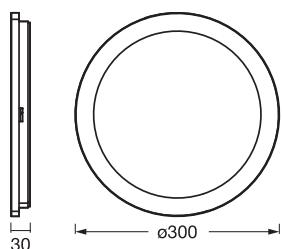

DIMENSIONER & VÆGT

Diameter	300,00 mm
Højde	30,00 mm
Produktvægt	760,00 g

ORBIS DISC 30CM 22WCLICKCCT
IP44

MATERIALER & FARVER

Produktfarve	Træ
Armaturhus farve	Træ
Materiale	Polycarbonate (PC) Acrylonitrile butadiene styrene (ABS)
Afdækningsmateriale	Polycarbonat (PC)
Glødetrådtest, jævnfør IEC 60695-2-12	650 °C