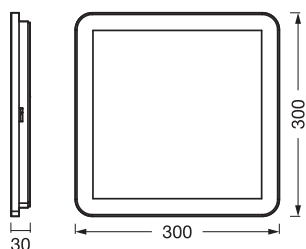

DIMENSIONER & VÆGT

Længde	300,00 mm
Bredde	300,00 mm
Højde	30,00 mm
Produktvægt	1060,00 g

ORBIS DISC 30X30 22W
CLICKCCTIP44

MATERIALER & FARVER

Produktfarve	Krom
Armaturhus farve	Krom
Materiale	Acrylonitrile butadiene styrene/Polycarbonat (PC)/Stainless steel
Afdækningsmateriale	Polycarbonat (PC)
Glødetrådtest, jævnfør IEC 60695-2-12	650 °C