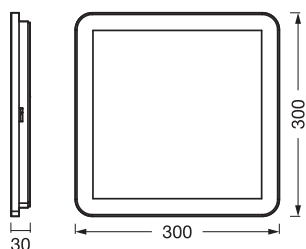

DIMENSIONER & VÆGT

Længde	300,00 mm
Bredde	300,00 mm
Højde	30,00 mm
Produktvægt	910,00 g

ORBIS DISC 30X30 22W
CLICKCCTIP44

MATERIALER & FARVER

Produktfarve	Hvid
Armaturhus farve	Hvid
Materiale	Polycarbonate (PC) Acrylonitrile butadiene styrene (ABS)
Afdækningsmateriale	Polycarbonat (PC)
Glødetrådstest, jævnfør IEC 60695-2-12	650 °C