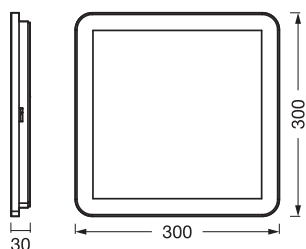

DIMENSIONER & VÆGT

Længde	300,00 mm
Bredde	300,00 mm
Højde	30,00 mm
Produktvægt	910,00 g

ORBIS DISC 30X30 22W
CLICKCCTIP44

MATERIALER & FARVER

Produktfarve	Træ
Armaturhus farve	Træ
Materiale	Polycarbonate (PC) Acrylonitrile butadiene styrene (ABS)
Afdækningsmateriale	Polycarbonat (PC)
Glødetrådtest, jævnfør IEC 60695-2-12	650 °C