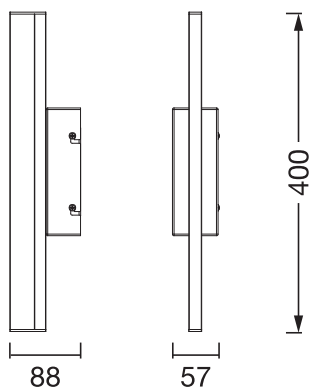

Fotometriske data

Lumen	650 lm
Total lysstrøm på omsluttende produkter	740 lm
Belysningseffektivitet	95 lm/W
Farvetemperatur	3000 ... 4000 K
Farvetemperaturer	Varm hvid / Koldt hvidt
Farvegengivelsesindex	≥80
Standard afvigelse af farvetemperaturen	< 6 sdc _m
Fotobiologisk sikkerhedsgruppe i EN62778	RG0
Fotobiologisk sikkerhedsgruppe i EN62471	RG0
Udstrålingsvinkel	120 °

DIMENSIONER & VÆGT

Længde	400,00 mm
Bredde	88,00 mm
Højde	57,00 mm
Produktvægt	350,00 g

ORBIS MIRROR 40CM
CLICKCCTDIMIP44

MATERIALER & FARVER

Produktfarve	Krom
Armaturhus farve	Krom
Materiale	Akryl aluminium
Afdækningsmateriale	Polycarbonat (PC)
Glødetrådstest, jævnfør IEC 60695-2-12	650 °C