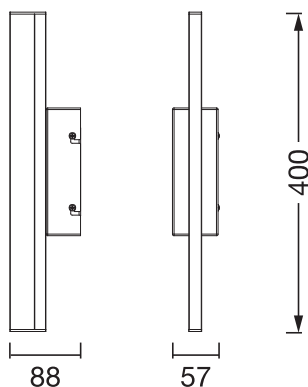

Fotometriske data

Lumen	650 lm
Total lysstrøm på omsluttende produkter	740 lm
Belysningseffektivitet	95 lm/W
Farvetemperatur	3000 ... 4000 K
Farvetemperaturer	Varm hvid / Koldt hvidt
Farvegengivelsesindex	≥80
Standard afvigelse af farvetemperaturen	< 6 sdc _m
Fotobiologisk sikkerhedsgruppe i EN62778	RG0
Fotobiologisk sikkerhedsgruppe i EN62471	RG0
Udstrålingsvinkel	120 °

DIMENSIONER & VÆGT

Længde	400,00 mm
Bredde	88,00 mm
Højde	57,00 mm
Produktvægt	350,00 g

ORBIS MIRROR 40CM
CLICKCCTDIMIP44

MATERIALER & FARVER

Produktfarve	Sort
Armaturhus farve	Sort
Materiale	Akryl aluminium
Afdækningsmateriale	Polycarbonat (PC)
Glødetrådstest, jævnfør IEC 60695-2-12	650 °C