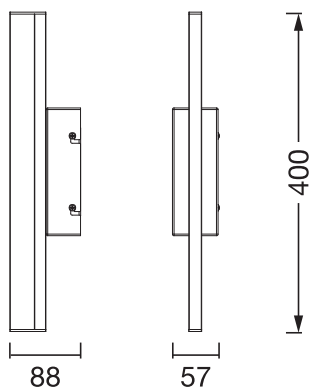

Fotometriske data

Lumen	650 lm
Total lysstrøm på omsluttende produkter	740 lm
Belysningseffektivitet	95 lm/W
Farvetemperatur	3000 ... 4000 K
Farvetemperaturer	Varm hvid / Koldt hvidt
Farvegengivelsesindex	≥80
Standard afvigelse af farvetemperaturen	< 6 sdc _m
Fotobiologisk sikkerhedsgruppe i EN62778	RG0
Fotobiologisk sikkerhedsgruppe i EN62471	RG0
Udstrålingsvinkel	120 °

DIMENSIONER & VÆGT

Længde	400,00 mm
Bredde	88,00 mm
Højde	57,00 mm
Produktvægt	350,00 g

ORBIS MIRROR 40CM
CLICKCCTDIMIP44

MATERIALER & FARVER

Produktfarve	Hvid
Armaturhus farve	Hvid
Materiale	Akryl aluminium
Afdækningsmateriale	Polycarbonat (PC)
Glødetrådstest, jævnfør IEC 60695-2-12	650 °C