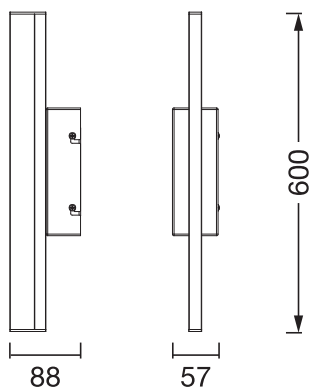

Fotometriske data

Lumen	950 lm
Total lysstrøm på omsluttende produkter	1180 lm
Belysningseffektivitet	95 lm/W
Farvetemperatur	3000 ... 4000 K
Farvetemperaturer	Varm hvid / Koldt hvidt
Farvegengivelsesindex	≥80
Standard afvigelse af farvetemperaturen	< 6 sdc _m
Fotobiologisk sikkerhedsgruppe i EN62778	RG0
Fotobiologisk sikkerhedsgruppe i EN62471	RG0
Udstrålingsvinkel	120 °

DIMENSIONER & VÆGT

Længde	600,00 mm
Bredde	88,00 mm
Højde	57,00 mm
Produktvægt	400,00 g

ORBIS MIRROR 60CM
CLICKCCTDIMIP44

MATERIALER & FARVER

Produktfarve	Sort
Armaturhus farve	Sort
Materiale	Akryl aluminium
Afdækningsmateriale	Polycarbonat (PC)
Glødetrådstest, jævnfør IEC 60695-2-12	650 °C