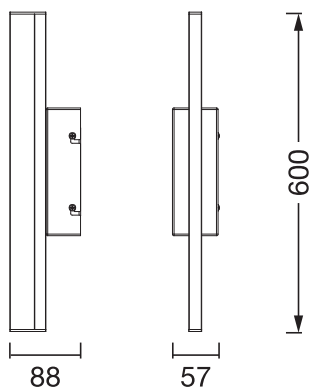

Fotometriske data

Lumen	950 lm
Total lysstrøm på omsluttende produkter	1180 lm
Belysningseffektivitet	95 lm/W
Farvetemperatur	3000 ... 4000 K
Farvetemperaturer	Varm hvid / Koldt hvidt
Farvegengivelsesindex	≥80
Standard afvigelse af farvetemperaturen	< 6 sdc _m
Fotobiologisk sikkerhedsgruppe i EN62778	RG0
Fotobiologisk sikkerhedsgruppe i EN62471	RG0
Udstrålingsvinkel	120 °

DIMENSIONER & VÆGT

Længde	600,00 mm
Bredde	88,00 mm
Højde	57,00 mm
Produktvægt	400,00 g

ORBIS MIRROR 60CM
CLICKCCTDIMIP44

MATERIALER & FARVER

Produktfarve	Hvid
Armaturhus farve	Hvid
Materiale	Akryl aluminium
Afdækningsmateriale	Polycarbonat (PC)
Glødetrådstest, jævnfør IEC 60695-2-12	650 °C